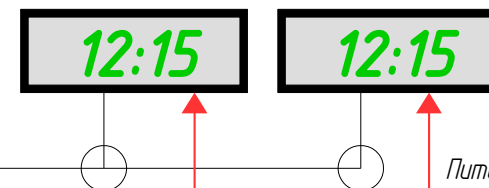

Схема системы часофикации на основе Первичных часов ПЧС-1-2

Часы вторичные стрелочные ЧВС

Часы вторичные цифровые ЧВЦ

Питание от сети 220В

GPS/ГЛОНАСС антенна

Персональный компьютер

Первичные часы ПЧС-1-2

Питание от сети 220В