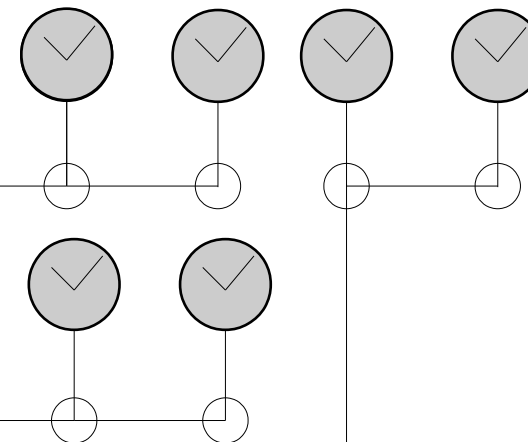

Схема системы часофикации на основе Первичных часов ПЧС-1-2

Часы вторичные стрелочные ЧВС

Часы вторичные цифровые ЧВЦ

Питание от сети 220В

GPS/ГЛОНАСС антенна

Персональный компьютер

Первичные часы ПЧС-1-2

Питание от сети 220В

Питание от сети 220В, для
реле времени

№	Наименование оборудования	Схематическое обозначение
1	Первичные часы ПЧС-1-2	
2	Часы вторичные стрелочные ЧВС	
3	Часы вторичные цифровые ЧВЦ	
4	Персональный компьютер	
5	GPS/ГЛОНАСС антенна	
6	Звонок громкого боя	
7	Кабель питания 220В	
8	Двухжильная линия вторичных часов	
9	Кабель RS-USB	
10	Кабель антенны GPS/ГЛОНАСС	
11	Распределительная коробка	