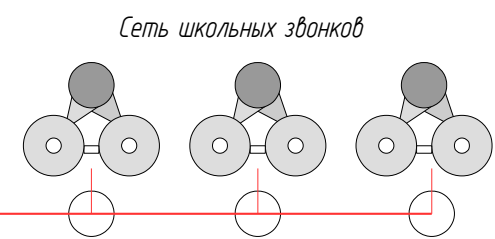

Схема системы часофикации на основе Первичных часов ПЧС-1-2

Часы вторичные стрелочные ЧВС

Часы вторичные цифровые ЧВЦ

Питание от сети 220В

GPS/ГЛОНАСС антенна

Персональный компьютер

Первичные часы ПЧС-1-2

Питание от сети 220В

Питание от сети 220В, для
реле времени

№	Наименование оборудования	Схематическое обозначение
1	Первичные часы ПЧС-1-2	
2	Часы вторичные стрелочные ЧВС	
3	Часы вторичные цифровые ЧВЦ	
4	Персональный компьютер	
5	GPS/ГЛОНАСС антенна	
6	Звонок громкого боя	
7	Кабель питания 220В	
8	Двухжильная линия вторичных часов	
9	Кабель RS-USB	
10	Кабель антенны GPS/ГЛОНАСС	
11	Распределительная коробка	